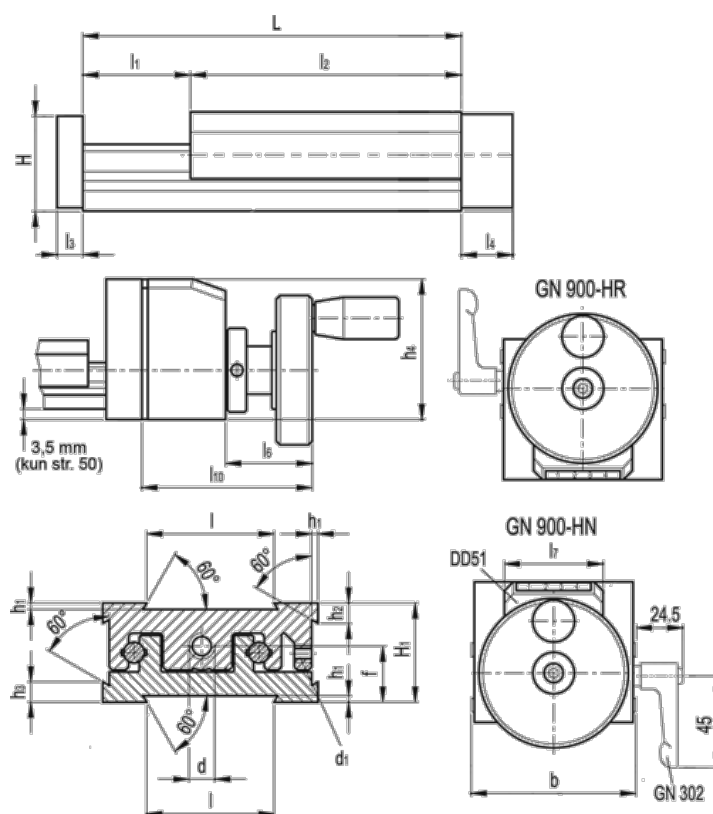

Varenummer: 20781010
 Beskrivelse: Justerbar slædeenhed
 GN 900-50-95-25-HR-2

Mål

b = 50	h3 = 7.0	l7 = 33
d = M6x1	h4 = 47	l10 = 57
d1 = M4	l = 30	
f = 13.0	L - l1 = 95-25	
H = 23.0	l2 = 70	
h1 = 1.5	l3 = 6	
H1 = 23	l4 = 12	
h2 = 4.5	l6 = 22	